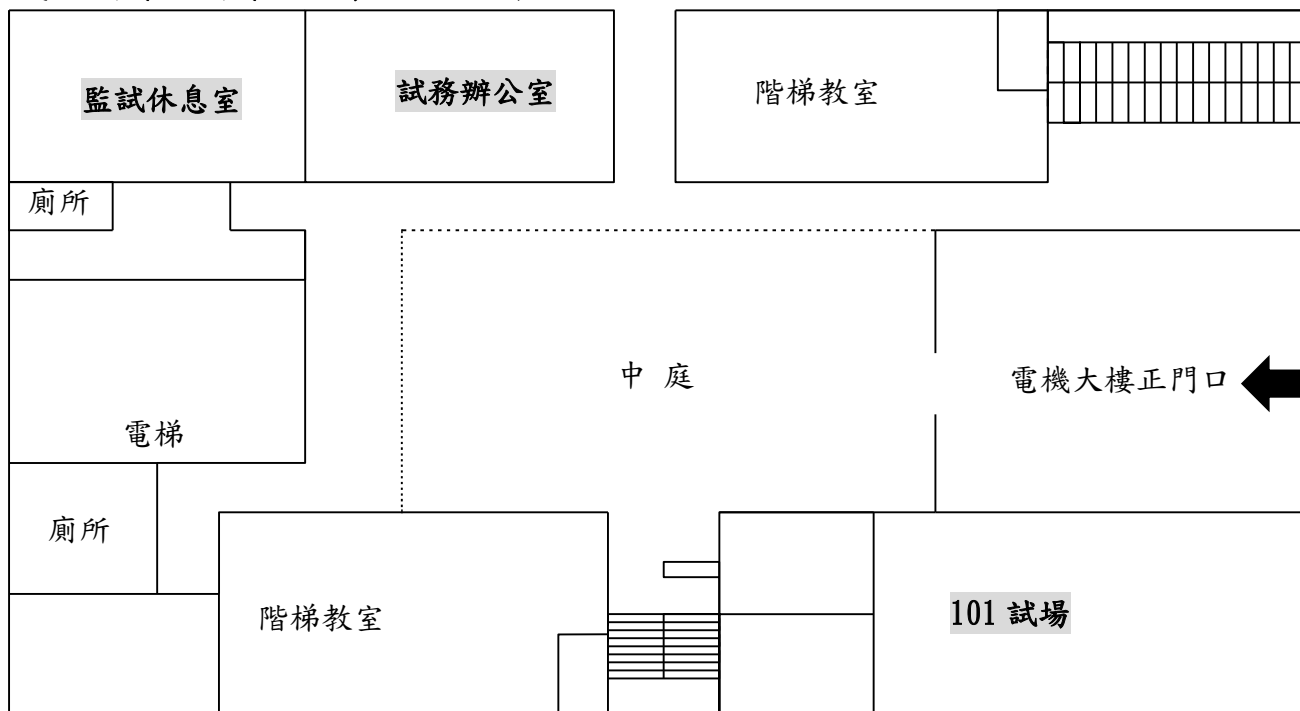

# 附件：試務辦公室路線指引

## 電機大樓考區試場配置圖

## 電機大樓 1 樓試場位置圖

1. 試場設於電機大樓一樓 108 教室。
2. 試務辦公室設於電機大樓一樓 102 教室。
3. 監試休息室設於電機大樓一樓 103 教室。
4. 電機大樓一樓實施管制，非考生及試務人員請勿逗留。