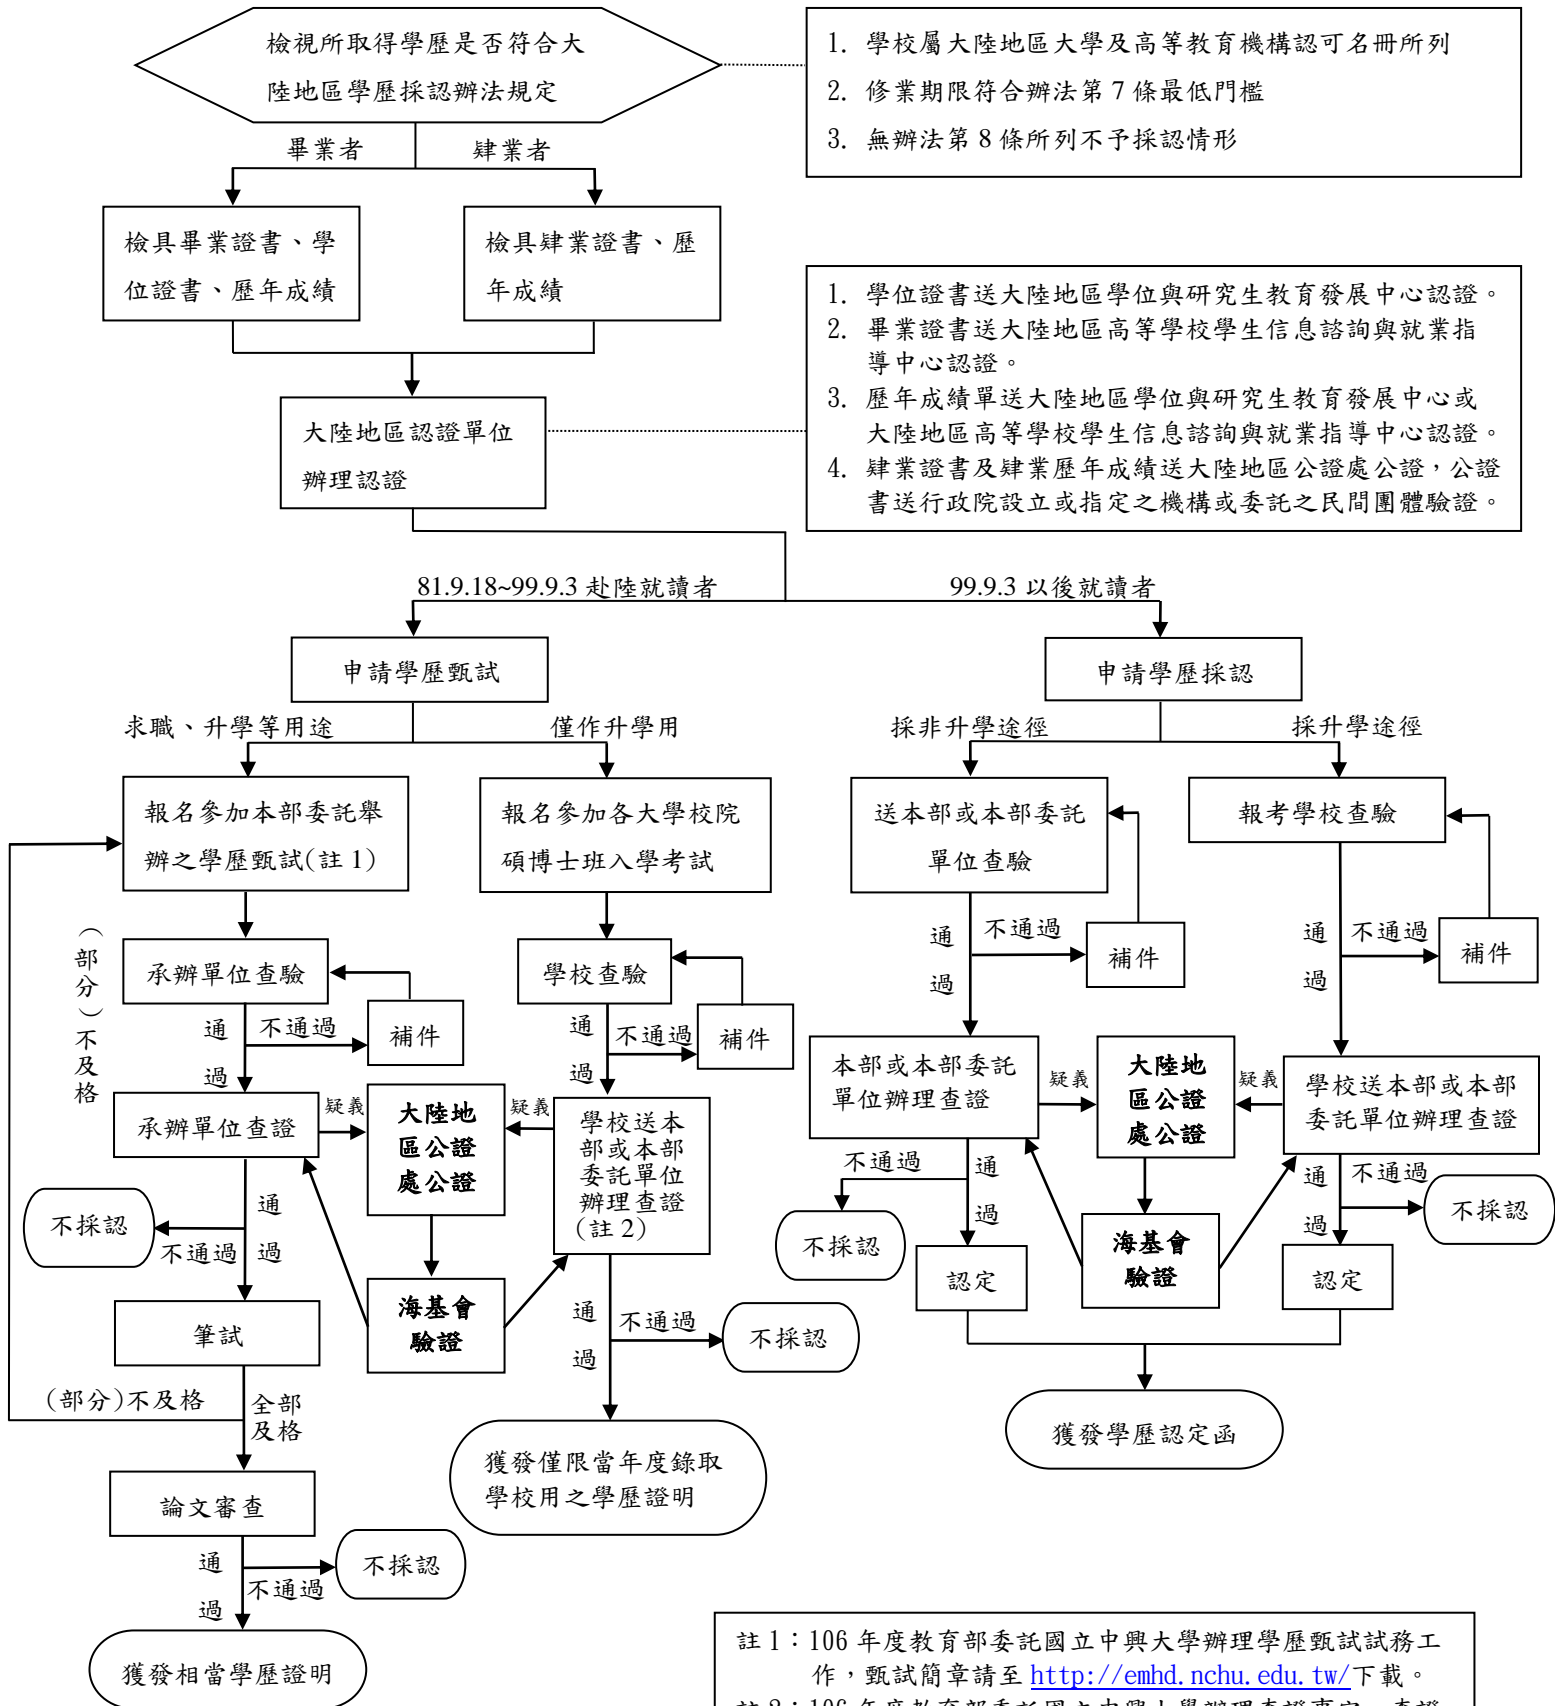

修法後大陸地區高等學校或機構學歷採認流程圖

註1：106年度教育部委託國立中興大學辦理學歷甄試試務工作，甄試簡章請至 <http://emhd.nchu.edu.tw/> 下載。
 註2：106年度教育部委託國立中興大學辦理查證事宜，查證網址詳見 <http://emhd.nchu.edu.tw/VMHD/>。
 註3：另有關無須辦理公驗證、認證的文件（如入出境證明、行事曆、論文、身分證件等），請依相關規定檢具。