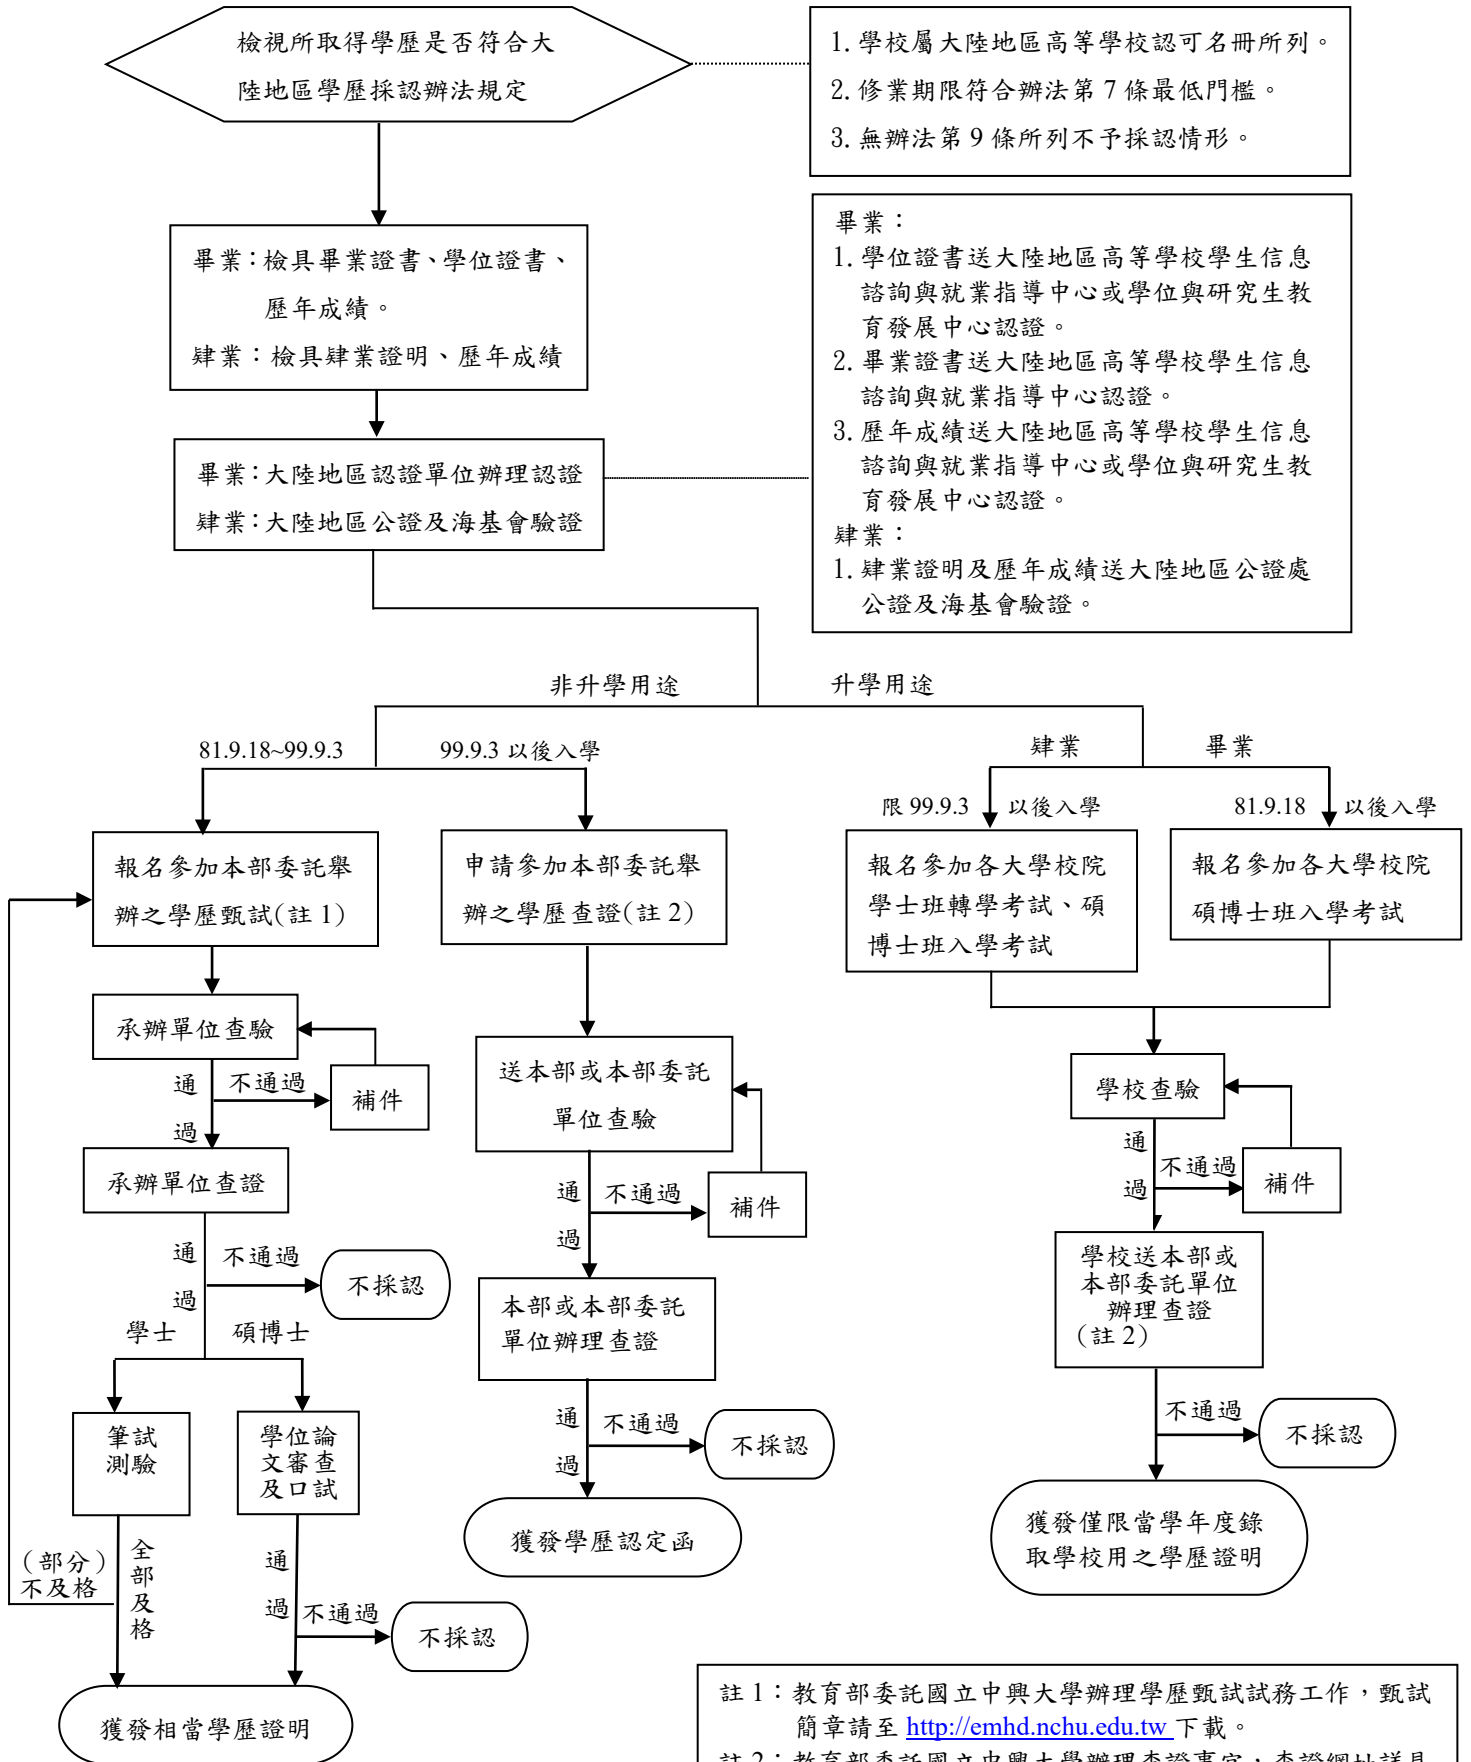

修法後大陸地區高等學校或機構學歷採認流程圖

註 1：教育部委託國立中興大學辦理學歷甄試試務工作，甄試簡章請至 <http://emhd.nchu.edu.tw> 下載。

註 2：教育部委託國立中興大學辦理查證事宜，查證網址詳見 <https://mewtwo.nchu.edu.tw/enroll/vmhd>。

註 3：另依大陸地區學歷採認辦法第 4 條規定查證認定有疑義時，應補辦大陸地區公證處公證及海基會驗證。

註 4：另有關無須辦理公、驗證、認證的文件（如入出境證明、校曆、學位論文、身分證件等），請依相關規定檢具。